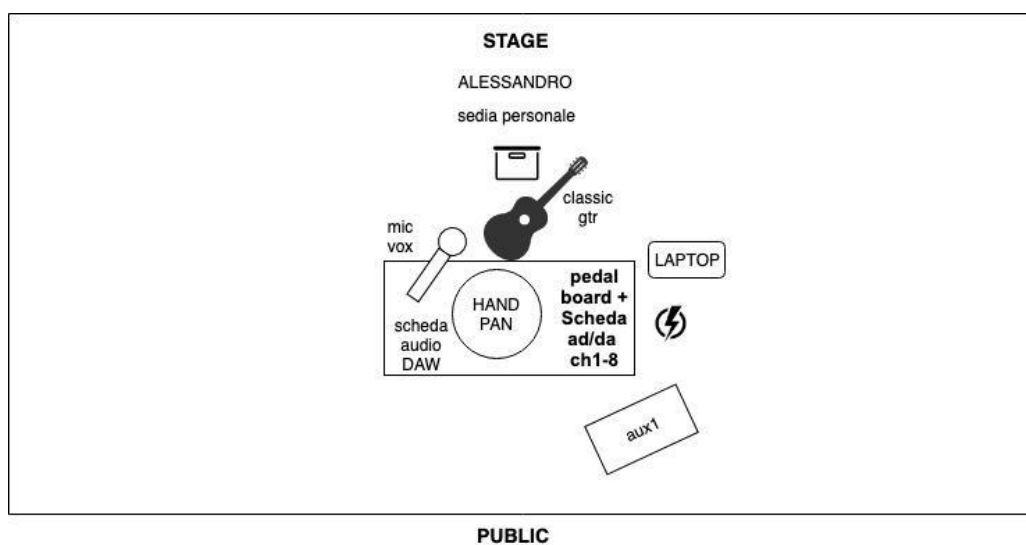

ALESSANDRO TARALLO
SCHEDA TECNICA + STAGE PLAN (SOLO)

legenda:

in nostro possesso

CH	INSTRUMENT	NOTE	PAN
1	VOX FX	Scheda ad/da uscita XLR ch1	
2	CLASSIC GUITAR	Scheda ad/da uscita XLR ch2	RIGHT - 40
3	HAND PAN	Scheda ad/da uscita XLR ch3	LEFT - 40%
4	ACOUSTIC GUITAR	Scheda ad/da uscita XLR ch4	
5/6	MAC BOOK DAW	Scheda audio uscita diretta jack L	
5/6	MAC BOOK DAW	Scheda audio uscita diretta jack R	

La scheda AD/DA raccoglie tutti i segnali del palco al fine di controllare gli effetti visivi proiettati, e li invia in output dedicati.

Il segnale video, da indirizzare alla proiezione, viene emesso dal laptop (MacBook air) via HDMI